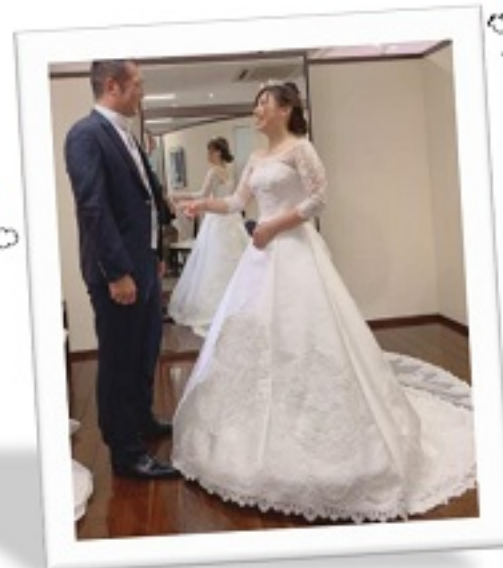

またのご来店お待ちしております😊

3月14日に結婚することになりました。

津島支店渉外の高津と金融窓口の松下が3月14日に結婚式を挙げます。

津島支店でお付き合いを始め、1年足らずでスピード結婚する形となりました。

これからも笑いの絶えない仲睦まじい家庭生活を築いてくださいね！
おめでとうございます！！

津島支店だより

第1号令和2年4月
あいち海部農業協同組合
津島支店

春から新しく5名が津島支店に異動になりました！！