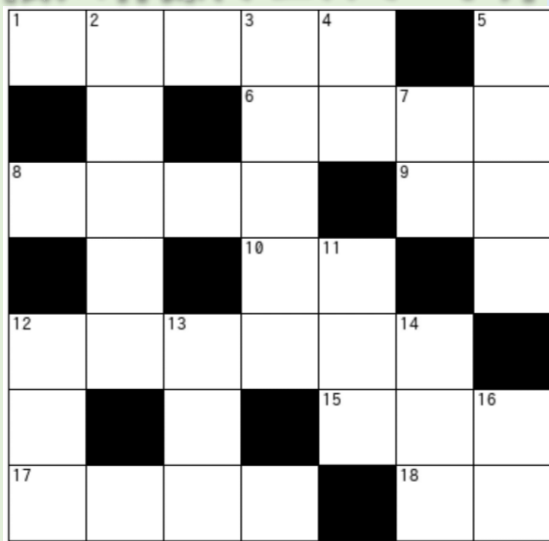

みんなで集合写真

みんなでラジオ体操

みんなタオルで体操

みんなでモックル

【頭の体操(クロスワード)】

立田支店職員「農を学ぶ」

5月から立田支店南側プランター菜園にてミニトマト・トウモロコシを素人なりに頑張って育てています！少しずつ色がついてきました。上手くできるかなあ？

ご契約ありがとうございます
キャンペーン
8月1日～31日